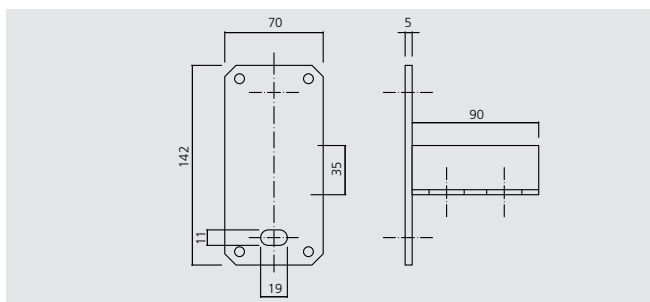

Support mural vertical pour Rail

Avantages

- Protection: Electrozinguée.
- Sans visserie.

SV		Conditionnement	
Dénomination	Rail	Code	 (unités)
SUPPORT. V-38	38x40	938SV	25

Support mural horizontal pour Rail

Avantages

- Protection: Electrozinguée.
- Sans visserie.

SH		Conditionnement	
Dénomination	Rail	Code	 (unités)
SUPPORT. H-38	38x40	938SH	25