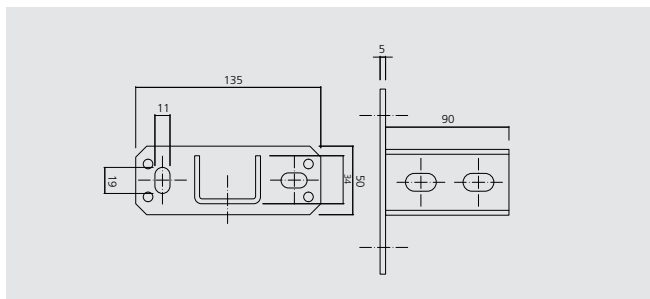

Support mural vertical pour Rail

Avantages

- Protection: Electrozinguée.
- Sans visserie.

SV		Conditionnement	
Dénomination	Rail	Code	 (unités)
SUPPORT. V-38	38x40	938SV	25

Support mural horizontal pour Rail

Avantages

- Protection: Electrozinguée.
- Sans visserie.

SH		Conditionnement	
Dénomination	Rail	Code	 (unités)
SUPPORT. H-38	38x40	938SH	25